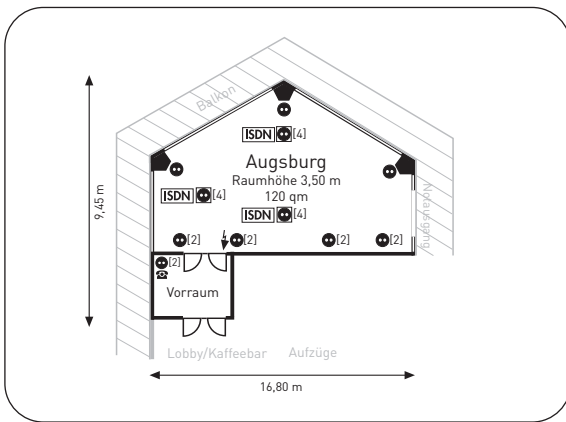

► Ausstattung Augsburg (120 qm):

Etage:	1	ISDN:	•
Tageslicht:	✓	Analoger Anschluss:	•
Klimaanlage:	✓	Wireless LAN:	•
Anzahl Steckdosen:	23	TV-Anschluss:	-
Starkstromanschluss:	✓	max. Türgröße:	1,10 x 1,95

Bestuhlung – max. Personenzahl:

Theater	Parlament	U-Form	Block	Bankett
100	60	40	35	50