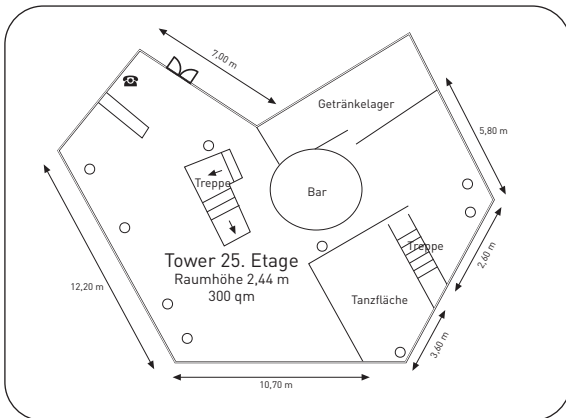

► Ausstattung Tower komplett (460 qm):

Etage:	25+26	ISDN:	-
Tageslicht:	✓	Analoger Anschluss:	•
Klimaanlage:	✓	Wireless LAN:	•
Anzahl Steckdosen:	40	TV-Anschluss:	-
Starkstromanschluss:	✓	max. Türgröße:	2,00 x 2,00

Bestuhlung – max. Personenzahl:

Theater 50	Parlament -	U-Form 20	Block 22	Bankett 200

max. Kapazität für Partys: 450 Personen