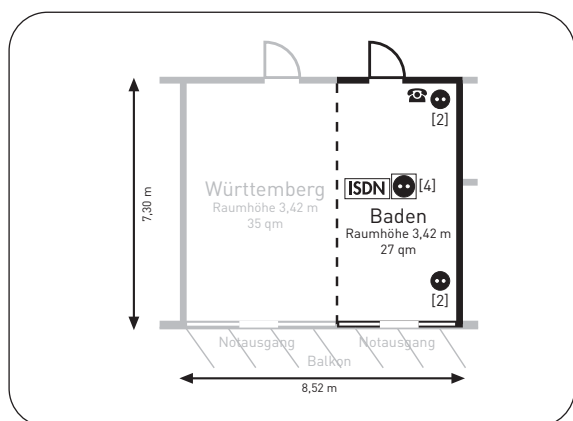

► Ausstattung Baden (27 qm):

Etage:	1	ISDN:	•
Tageslicht:	✓	Analoger Anschluss:	•
Klimaanlage:	✓	Wireless LAN:	•
Anzahl Steckdosen:	8	TV-Anschluss:	-
Starkstromanschluss:	✓	max. Türgröße:	1,05 x 2,10

Bestuhlung – max. Personenzahl:

Theater	Parlament	U-Form	Block	Bankett
20	12	10	8	-