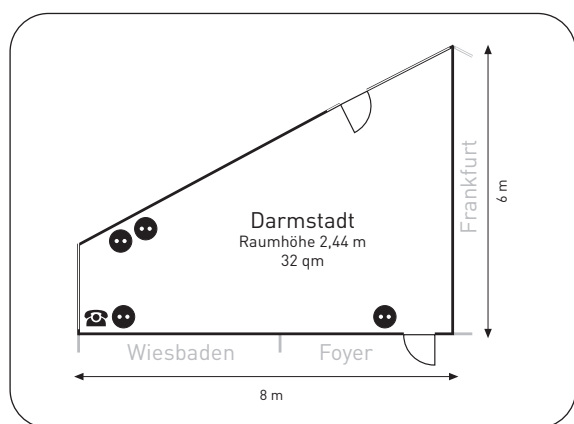

## ► Ausstattung Wiesbaden (40 qm):

Etage:	3	ISDN:	-
Tageslicht:	✓	Analoger Anschluss:	•
Klimaanlage:	✓	Wireless LAN:	•
Anzahl Steckdosen:	6	TV-Anschluss:	-
Starkstromanschluss:	✓	max. Türgröße:	0,72 x 2,03