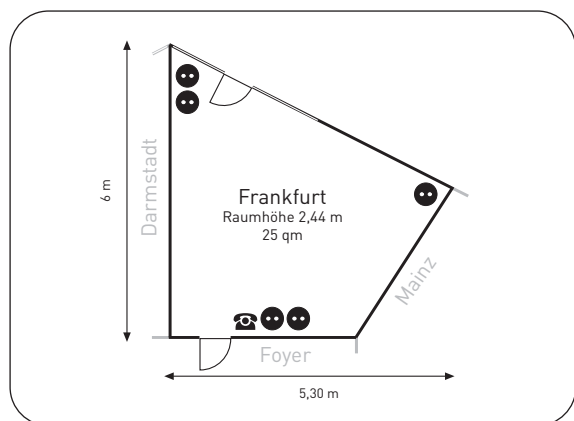

## ► Ausstattung Wiesbaden (40 qm):

Etage:	3	ISDN:	-
Tageslicht:	✓	Analoger Anschluss:	•
Klimaanlage:	✓	Wireless LAN:	•
Anzahl Steckdosen:	6	TV-Anschluss:	-
Starkstromanschluss:	✓	max. Türgröße:	0,72 x 2,03