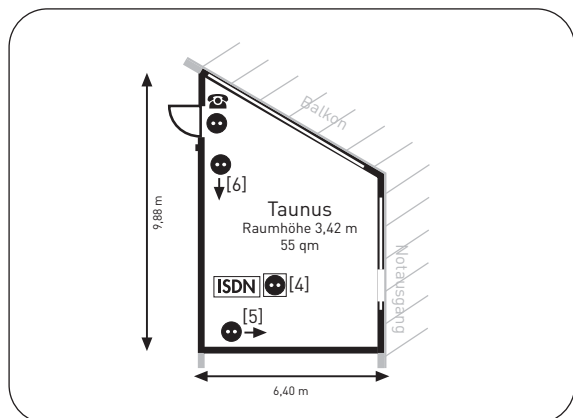

► Ausstattung Taunus (55 qm):

Etage:	1	ISDN:	•
Tageslicht:	✓	Analoger Anschluss:	•
Klimaanlage:	✓	Wireless LAN:	•
Anzahl Steckdosen:	16	TV-Anschluss:	-
Starkstromanschluss:	✓	max. Türgröße:	1,05 x 2,10

Bestuhlung – max. Personenzahl:

Theater	Parlament	U-Form	Block	Bankett
40	24	18	14	20

Legende:

- ✓ verfügbar
- gegen Gebühr
- nicht vorhanden
- Steckdose
- ⦿ Bodensteckdose
- ⚡ Starkstrom
- ☎ Telefon
- ISDN -Anschluss
- TV -Anschluss
- 🎤 Mikrophon