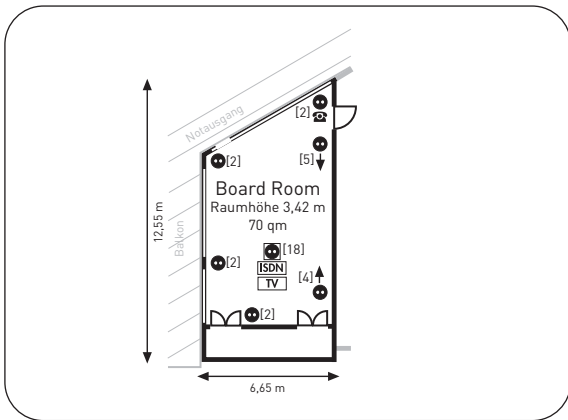

► Ausstattung Board Room (70 qm):

Etage:	1	ISDN/Wireless LAN:	•
Tageslicht:	✓	Analoger Anschluss:	•
Klimaanlage:	✓	TV-Anschluss:	•
Anzahl Steckdosen:	35	Datenbeamer:	✓
Starkstromanschluss:	✓	max. Türgröße:	1,98 x 2,10

Bestuhlung – max. Personenzahl:

Theater	Parlament	U-Form	Block	Bankett
-	-	18	20	-