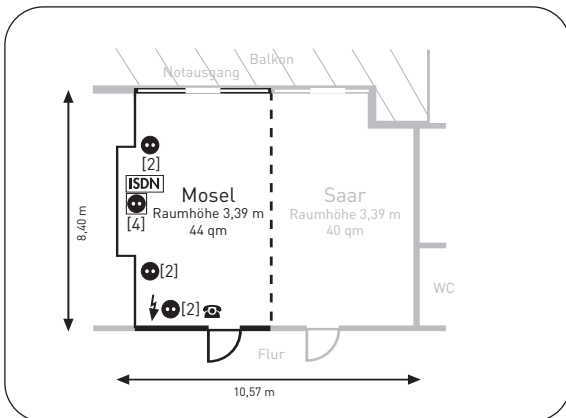

► Ausstattung Mosel (44 qm):

Etage:	1	ISDN:	•
Tageslicht:	✓	Analoger Anschluss:	•
Klimaanlage:	✓	Wireless LAN:	•
Anzahl Steckdosen:	10	TV-Anschluss:	-
Starkstromanschluss:	✓	max. Türgröße:	1,05 x 2,10

Bestuhlung – max. Personenzahl:

Theater	Parlament	U-Form	Block	Bankett
30	20	15	10	-

Legende:

- ✓ verfügbar
- gegen Gebühr
- nicht vorhanden
- Steckdose

- Bodensteckdose
- Starkstrom

- Telefon
- ISDN -Anschluss

- -Anschluss
- Mikrophon