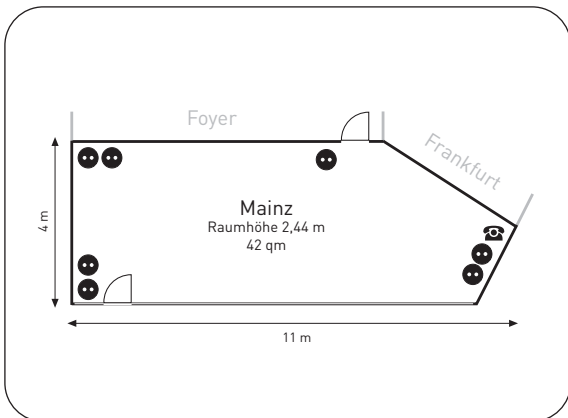

► Ausstattung Mainz (42 qm):

Etage:	3	ISDN:	-
Tageslicht:	✓	Analoger Anschluss:	•
Klimaanlage:	✓	Wireless LAN:	•
Anzahl Steckdosen:	7	TV-Anschluss:	-
Starkstromanschluss:	✓	max. Türgröße:	0,81 x 2,03

Bestuhlung – max. Personenzahl:

Theater	Parlament	U-Form	Block	Bankett
25	20	18	12	-

Legende:

- ✓ verfügbar
- gegen Gebühr

- nicht vorhanden
- Steckdose

- ⊙ Bodensteckdose
- ⚡ Starkstrom

- ☎ Telefon
- ISDN -Anschluss

- TV -Anschluss
- 🎤 Mikrofon