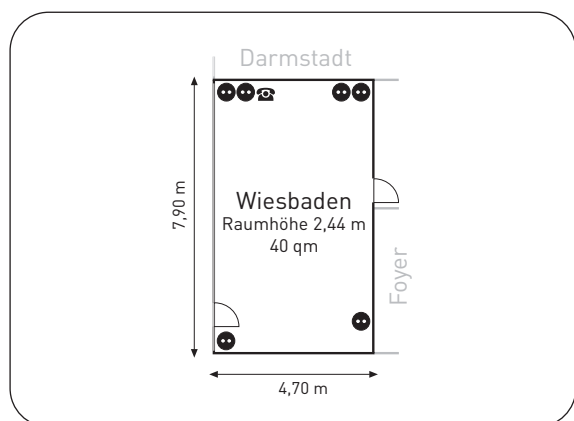

## ► Ausstattung Wiesbaden (40 qm):

Etage:	3	ISDN:	-
Tageslicht:	✓	Analoger Anschluss:	•
Klimaanlage:	✓	Wireless LAN:	•
Anzahl Steckdosen:	6	TV-Anschluss:	-
Starkstromanschluss:	✓	max. Türgröße:	0,72 x 2,03