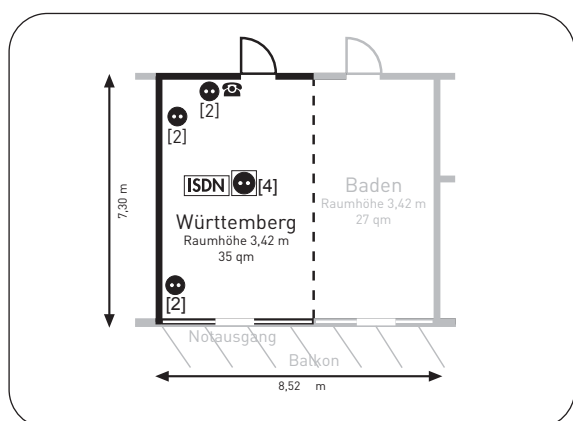

► Ausstattung Württemberg (35 qm):

Etage:	1	ISDN:	•
Tageslicht:	✓	Analoger Anschluss:	•
Klimaanlage:	✓	Wireless LAN:	•
Anzahl Steckdosen:	10	TV-Anschluss:	-
Starkstromanschluss:	✓	max. Türgröße:	1,05 x 2,10

Bestuhlung – max. Personenzahl:

Theater	Parlament	U-Form	Block	Bankett
25	18	12	10	-