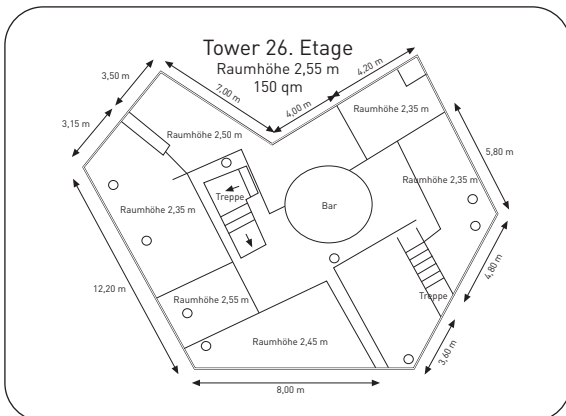

Legende:

- ✓ verfügbar
- nicht vorhanden
- gegen Gebühr
- Steckdose
- ⚡ Bodensteckdose
- ⚡ Starkstrom
- ☎ Telefon
- ISDN -Anschluss
- TV -Anschluss
- 🎤 Mikrofon