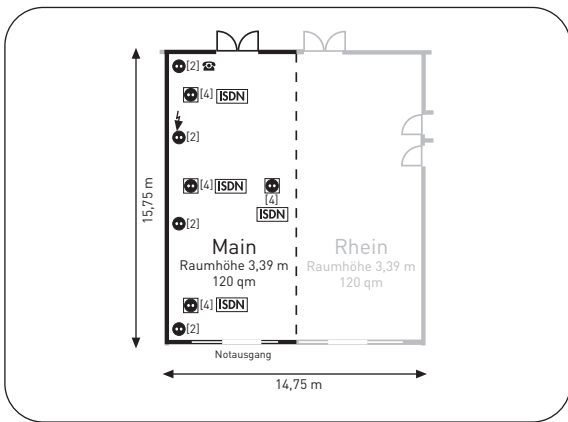

► Ausstattung Main (120 qm):

Etage:	1	ISDN:	•
Tageslicht:	✓	Analoger Anschluss:	•
Klimaanlage:	✓	Wireless LAN:	•
Anzahl Steckdosen:	24	TV-Anschluss:	-
Starkstromanschluss:	✓	max. Türgröße:	1,85 x 2,10

Bestuhlung – max. Personenzahl:

Theater	Parlament	U-Form	Block	Bankett
100	60	35	30	60