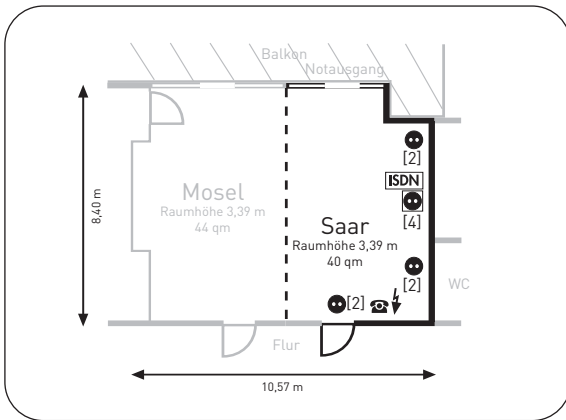

► Ausstattung Saar (40 qm):

Etage:	1	ISDN:	•
Tageslicht:	✓	Analoger Anschluss:	•
Klimaanlage:	✓	Wireless LAN:	•
Anzahl Steckdosen:	10	TV-Anschluss:	-
Starkstromanschluss:	✓	max. Türgröße:	1,05 x 2,10

Bestuhlung – max. Personenzahl:

Theater	Parlament	U-Form	Block	Bankett
30	20	12	10	-