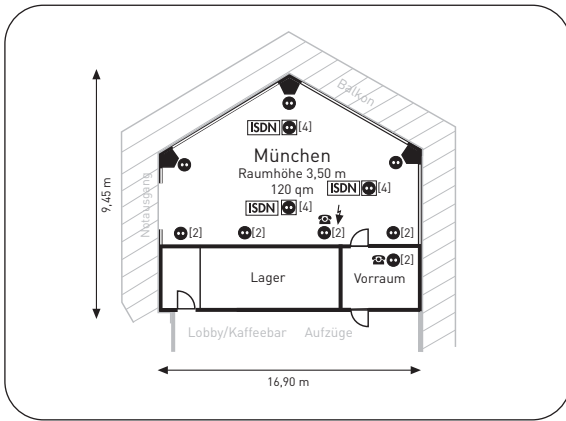

► Ausstattung München (120 qm):

Etage:	1	ISDN:	•
Tageslicht:	✓	Analoger Anschluss:	•
Klimaanlage:	✓	Wireless LAN:	•
Anzahl Steckdosen:	23	TV-Anschluss:	-
Starkstromanschluss:	✓	max. Türgröße:	1,10 x 1,95

Bestuhlung – max. Personenzahl:

Theater	Parlament	U-Form	Block	Bankett
100	60	40	35	50