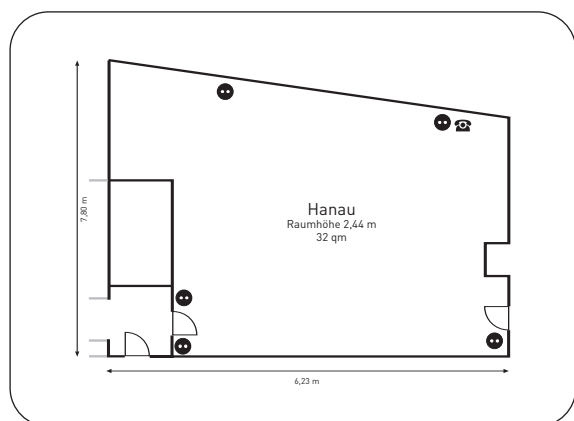

## ► Ausstattung Wiesbaden (40 qm):

Etage:	3	ISDN:	-
Tageslicht:	✓	Analoger Anschluss:	•
Klimaanlage:	✓	Wireless LAN:	•
Anzahl Steckdosen:	6	TV-Anschluss:	-
Starkstromanschluss:	✓	max. Türgröße:	0,72 x 2,03