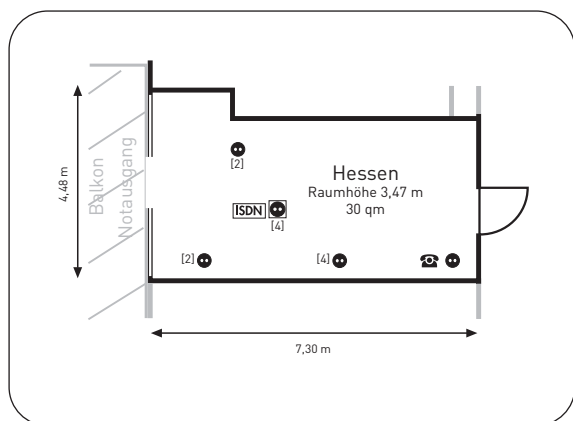

► Ausstattung Hessen (30 qm):

Etage:	1	ISDN:	•
Tageslicht:	✓	Analoger Anschluss:	•
Klimaanlage:	✓	Wireless LAN:	•
Anzahl Steckdosen:	13	TV-Anschluss:	-
Starkstromanschluss:	✓	max. Türgröße:	1,05 x 2,10

Bestuhlung – max. Personenzahl:

Theater	Parlament	U-Form	Block	Bankett
20	10	8	8	-