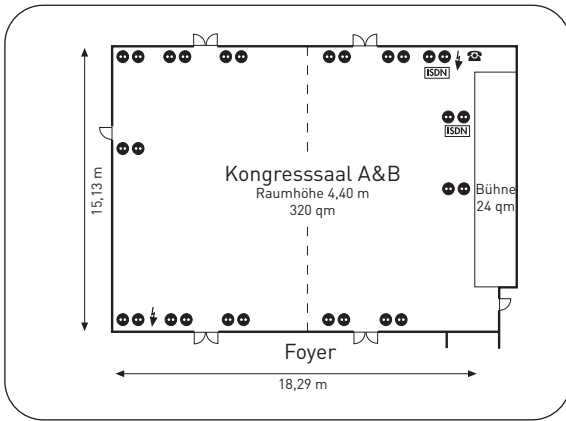

► Ausstattung Kongresssaal A + B (320 qm):

Etage:	EG	ISDN:	•
Tageslicht:	-	Analoger Anschluss:	•
Klimaanlage:	3	Wireless LAN:	•
Anzahl Steckdosen:	28	TV-Anschluss:	-
Starkstromanschluss:	3	max. Türgröße:	1,62 x 2,05

Bestuhlung – max. Personenzahl:

Theater 420	Parlament 200	U-Form 70	Block 92	Bankett 220