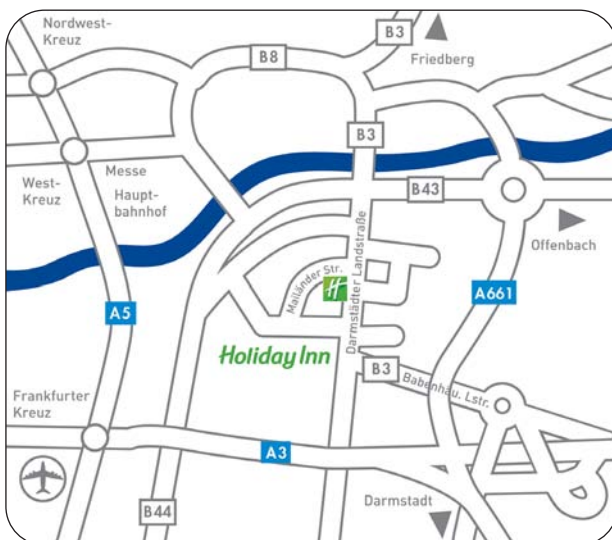

► Ausstattung

Das Hotel verfügt über 439 komfortable Zimmer mit Telefon, Klimaanlage, Radio, Fernseher, Pay-TV, Wireless LAN, Hosenbügler oder Bügelbrett, Zimmersafe, großem Schreibtisch mit Modemanschluss, Balkon sowie Badezimmer.

Zwei Restaurants und zwei Bars sorgen für das leibliche Wohl. Fitness-Center mit Sauna, Dampfbad, Wellnessduschen und Fitnessgeräten laden zum Entspannen ein.