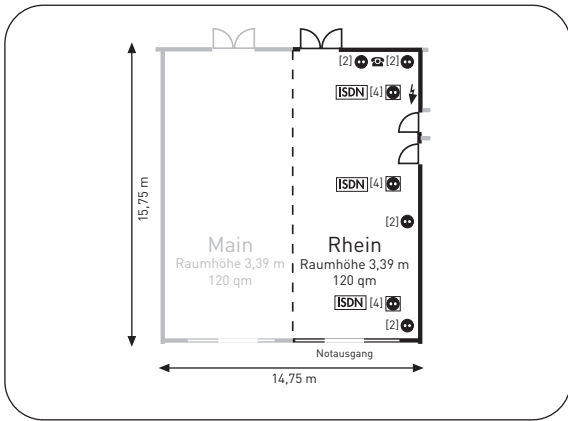

► Ausstattung Rhein (120 qm):

Etage:	1	ISDN:	•
Tageslicht:	✓	Analoger Anschluss:	•
Klimaanlage:	✓	Wireless LAN:	•
Anzahl Steckdosen:	20	TV-Anschluss:	-
Starkstromanschluss:	✓	max. Türgröße:	1,85 x 2,10

Bestuhlung – max. Personenzahl:

Theater	Parlament	U-Form	Block	Bankett
100	60	35	30	60