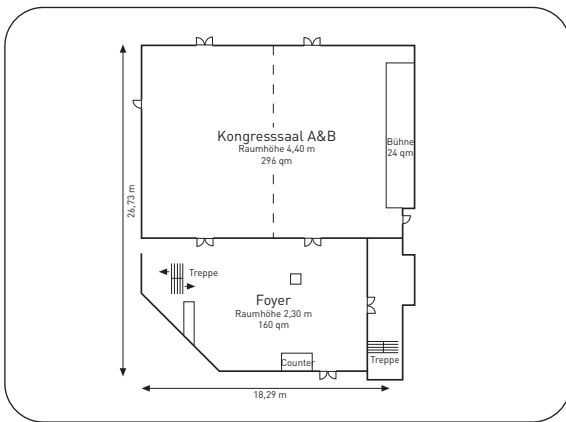

► Ausstattung Foyer:

max. Türgröße: 2,00 x 2,05